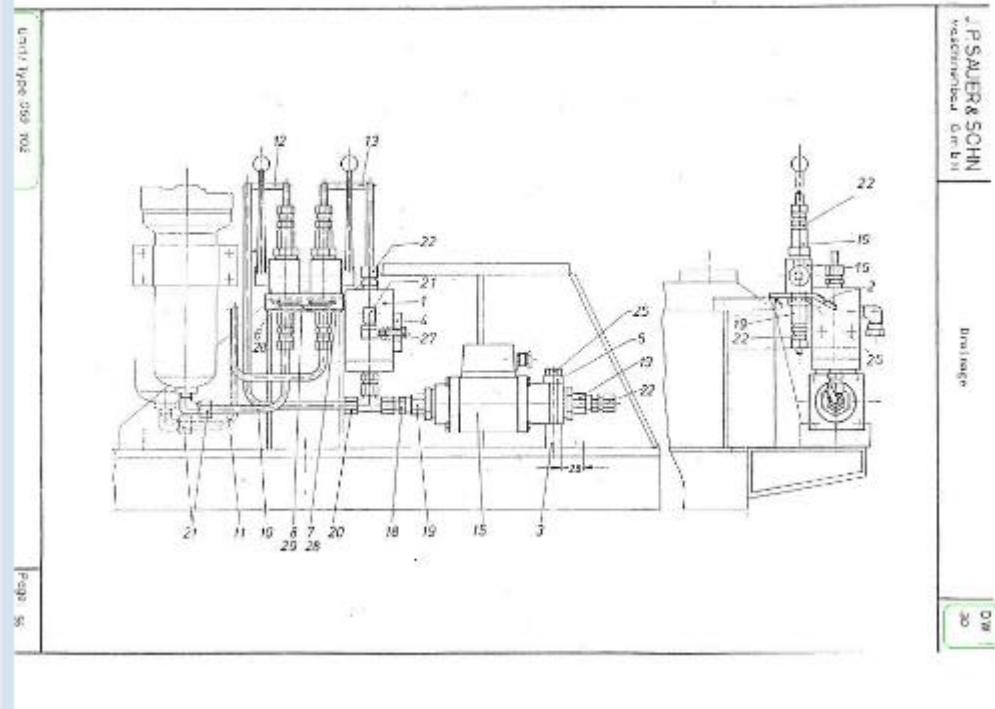

18-G30 ITEM 18

NIIN : 12F128312

Modeli ve seri no bilgisine erişilememiştir. Ek bilgiler aşağıdadır.

Model and serial number information could not be accessed. Additional information is below.

Birlik	Cihaz Tanıtım No	Cihaz Adı	Cihaz Seri No	Cihaz Ürün No	Malzeme Ürün No	Miktar	İlişki Tipi	Source	Maint1	Maint2	Rec
212	7316-00101	AIR COMPRESSOR-HP	78280	3016397	3017847	1	Faaliyet (NIIN) Parca	--	--	--	--