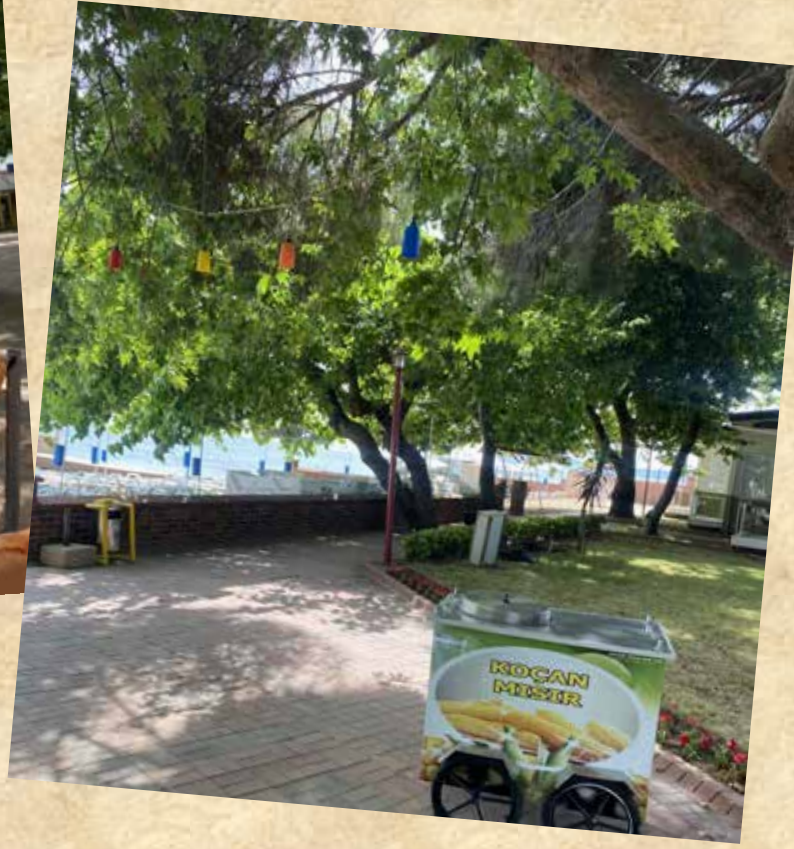

# GÜNÜBİRLİKÇİ VE MOTEL MİSAFİRLERİMİZE SUNDUĞUMUZ İMKÂNLAR

**DOĞA İLE BÜTÜNLEŞEN İÇ BAHÇEMİZ**

**GÜNÜBİRLİKÇİ ŞEZLONG ALANI, KANO-DENİZ BİSİKLETİ HİZMETİ VE CANKURTARAN HİZMETİ**

**VOLEYBOL VE BASKET SAHASI, TENİS MASASI, ÇOCUK OYUN PARKI VE HAFİF SPOR ALANLARI**

**YENİLENEN ALAKART RESTAURANTIMIZ İLE  
HİZMETİNİZDEYİZ**

**YENİLENEN ÇOCUK OYUN PARKIMIZ**

**GÜNÜBİRLİKÇİ MİSAFİRLERMİZ İÇİN OLUŞTURDUĞUMUZ VE KAPASİTESİNİ ARTTIRDIĞIMIZ PLAJIMIZ HİZMETİNİZDEDİR.**

**YENİLENE ÇINAR ÇAY SALONUNDA; ÇAY, KAHVE SOĞUK VE SICAK İÇECEK ÇEŞİTLERİ İLE UNLU MAMÜL VE PASTA ÇEŞİTLERİ.**

**ÇOCUK PLAJIMIZ VE SU KAYDIRAKLARIMIZ**

**OYUN SALONLARIMIZ (OKEY, TAVLA, MONOPOLY, AIR HOCKEY VE LANGIRT)**

ÇOCUKLARIMIZ İÇİN, AÇIK HAVA BAHÇE SİNEMAMIZ

**DOĞA İLE BÜTÜNLEŞEN BAHÇEMİZ VE HAMAKLARIMIZ**