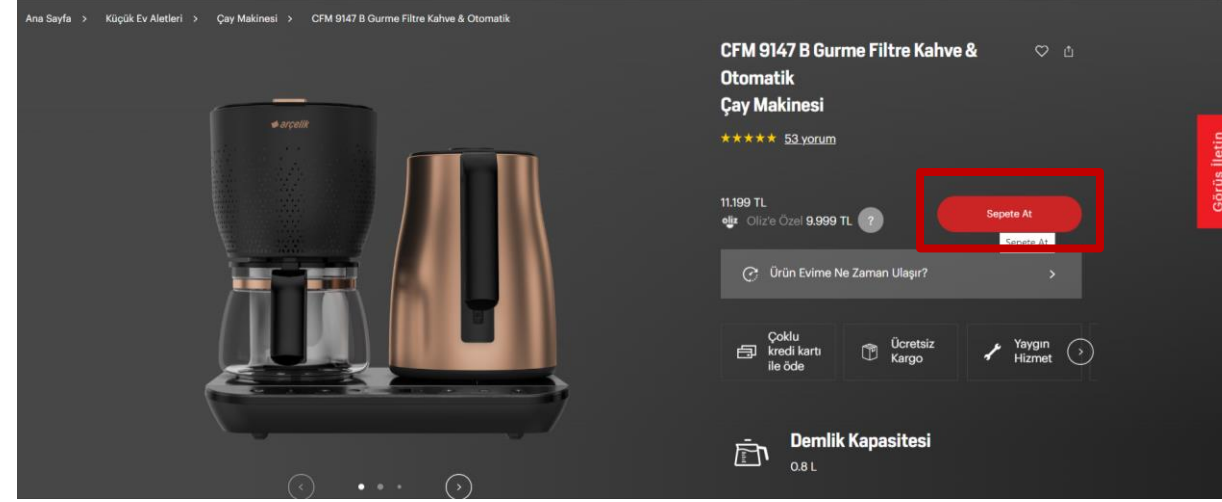

Kampanya kapsamında sms ile iletilen linkte beğenilen ürünlerde incele seçeneğine gidilir. Ürün sayfasında sepete at seçeneğine basılır, ardından sepete gidilir.