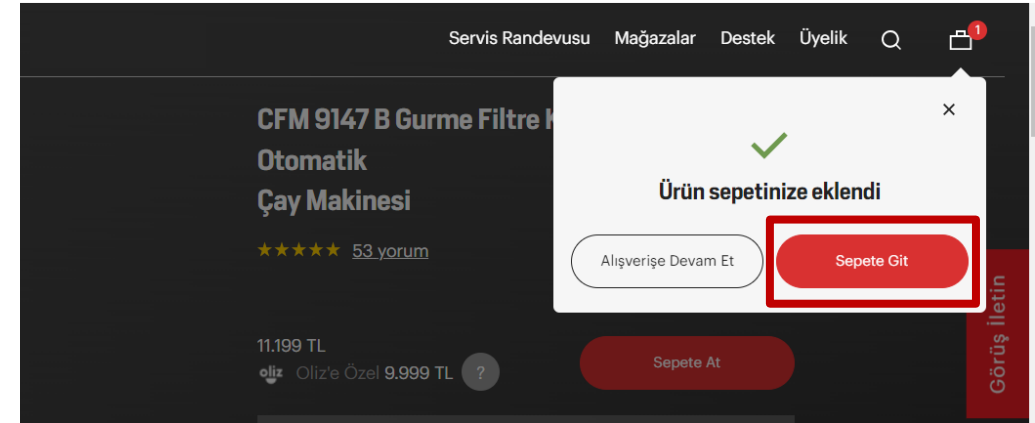

Kampanya kapsamında sms ile iletilen linkte beğenilen ürünlerde incele seçeneğine gidilir. Ürün sayfasında sepete at seçeneğine basılır, ardından sepete gidilir.