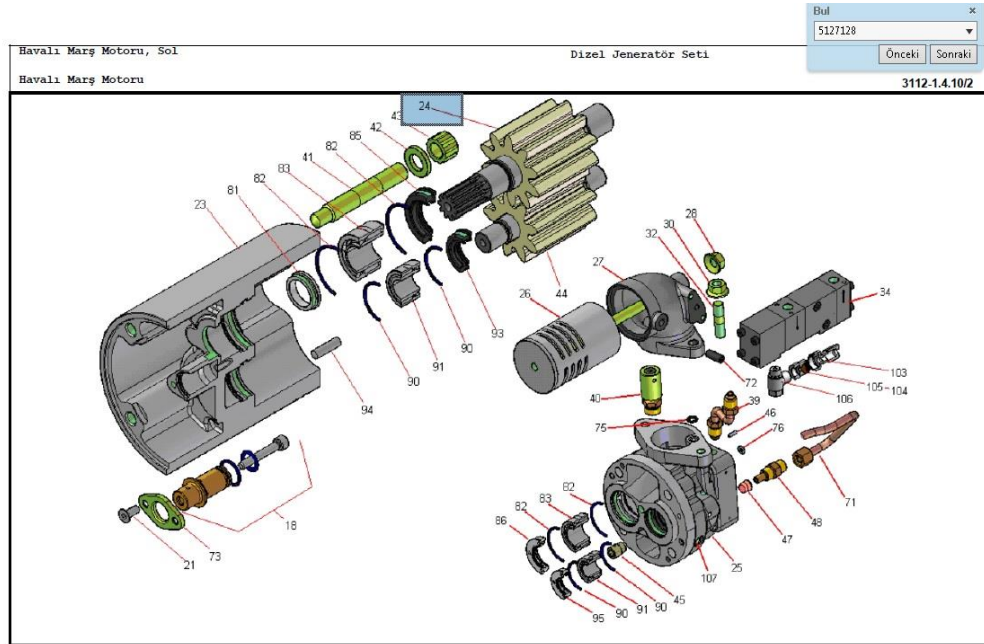

26-G43-00 ITEM 82, 83 ve 85

ITEM 82: 5340-33-E00-1898 TERTIBAT,ITICI

ITEM 83: 6115-33-E01-0113 ROTOR MAIN

ITEM 85: 4810-14-F01-1604 VALVE BODY RIGHT

RESİM İÇİ NO	N.S.N	PARÇA NUMARASI	ÜRETİCİ KODU	AÇIKLAYICI BİLGİLER	MİT	DB
018		5290703	0451B	Rod, İtme, Komple	1	AD
021		1170585	0451B	Cıvata, Alyen	2	AD
023		5127624	0451B	Key, Marş Motoru, Sol	1	AD
024		5127128	0451B	Ana Rotor	1	AD
025		5127634	0451B	Keys, Valf, Sol	1	AD
026		5290525	0451B	Susturucu	1	AD
027		5127180	0451B	Dirsek	1	AD
028		0120810	0451B	Somun	1	AD
030		0121011	0451B	Somun	2	AD
032		5124252	0451B	Saplama	2	AD
034		5202300	0451B	Servo Kilitleyici	1	AD
039		5125084	0451B	Boru	1	AD
040		5290103	0451B	Susturucu	1	AD
041		5125026	0451B	Saplama	4	AD
042		5125091	0451B	Pul, Düz	4	AD
043		5125092	0451B	Pul	4	AD
044		5127136	0451B	Rotor, Sekondary	1	AD
045		5290104	0451B	Çek valf	1	AD
046		0200208	0451B	Kilif	1	AD
047	4920144322118	5115085	0451B	Membran	1	AD
048		5127086	0451B	Rekor	1	AD
071		5127158	0451B	Boru, Stop sinyali için	1	AD
072		0200616	0451B	Yuva, Plastik	1	AD
073		5125096	0451B	Pleyr	1	AD
075	5331121587612	0300615	0451B	O-Ring	1	AD
076		0300415	0451B	O-Ring	1	AD
081		5127639	0451B	Kilitleme, Rotor	1	AD
082		0303715	0451B	O-Ring	4	AD
083		0922023	0451B	Yatak, İğne	2	AD
085		5127137	0451B	Tutucu	1	AD
086		5127127	0451B	Tutucu	1	AD
				Dizel Jeneratör Seti		
Havallı Marş Motoru, Sol						
Havallı Marş Motoru						3112-1.4.10/2

POYRAZ

BÖLÜM 4B - 230

POYRAZ

BÖLÜM 4B - 229