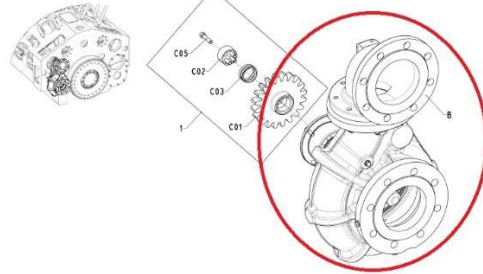

26-G51 ITEM 16-23-41

ITEM 16

STOK NO: 12A184656

MALZEME ADI: SEA WATER PUMP, CCW

KULLANILDIĞI SİSTEM CİHAZ GEMİ ADI: AMFİBİ TANK ÇIKARMA VE DENİZDE İKMAL DESTEK GEMİLERİNDE KULLANILACAKTIR

Şekil 1.18 - Deniz Suyu Tulumbası

SEA WATER PUMP WITH ATTACHMENTS Resim No: 699-DİMDEG-2330-060-000-0

Resim İçi No	NSN	Parça Numarası	Üretici Kodu	Açıklama		Miktar
				Türkçe	İngilizce	
1	--	350.18.001	D9524	SURUCU,SOGUTMA SUYU TULUMBASI	COOLING WATER PUMP DRIVE	1
.C01	--	350.18.C01	D9524	CARK,DISLI	GEAR WHEEL	1
.C02	--	350.18.C02	D9524	PARCA,ITME	THRUST PIECE	1
.C03	--	350.18.C03	D9524	YAY,DAIRESEL	CIRCULAR SPRING	1
.C05	--	350.18.C05	D9524	VIDA,SILINDIRIK	CYLINDRICAL SCREW	4
B	--	NSG 125-200 /01 U3.23.D W133	D8860	TULUMBA,DENİZ SUYU (CCW)	SEA WATER PUMP COUNTERCLOCKWISE	1
.D	--	350.18.D	D9524	KAPAK	COVER	1

Tablo 1.14 - Deniz Suyu Tulumbası Teknik Özellikleri

ITEM 23

STOK NO: 332069532

MALZEME ADI: SEAL ASSEMBLY, SHAFT

ITEM 41

STOK NO: 332072221

MALZEME ADI: SHAFT, TRANSMISSION,