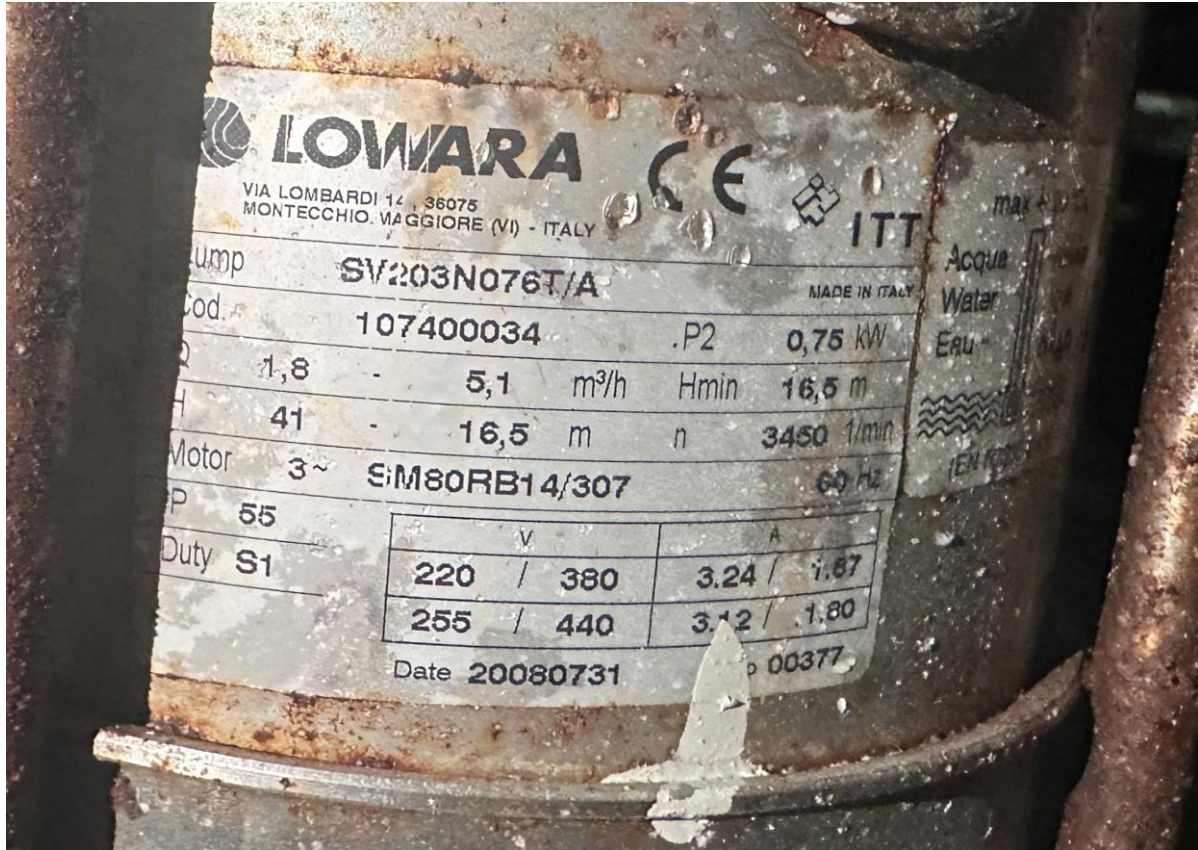

26-G51 ITEM 32

STOK NO: 151943949

MALZEME ADI: PUMP,RECIPROCATING

TÜRKÇE ADI : POMPA, EMME-BASMA

**LOWARA**  
 VIA LOMBARDO ALBERGHE  
 37030 MONTICCHIO (VICENZA) - ITALIA  
 Motor 3

SM80FB14.307  
 13259P006  
 IP 55 EN 60034-1

Date 20080730  
 No. 00370  
 MADE IN ITALY

**ITT**

Hz	Nm	VΔ	VY	AΔ	AY	cosφ	min <sup>-1</sup>
50	0,75	230	400	3,50	2,02	0,72	2855
80	0,75	220	390	3,24	1,87	0,84	3390
100	0,75	255	440	3,12	1,80	0,74	3455
50	0,83	230	400	3,69	2,13	0,75	2835