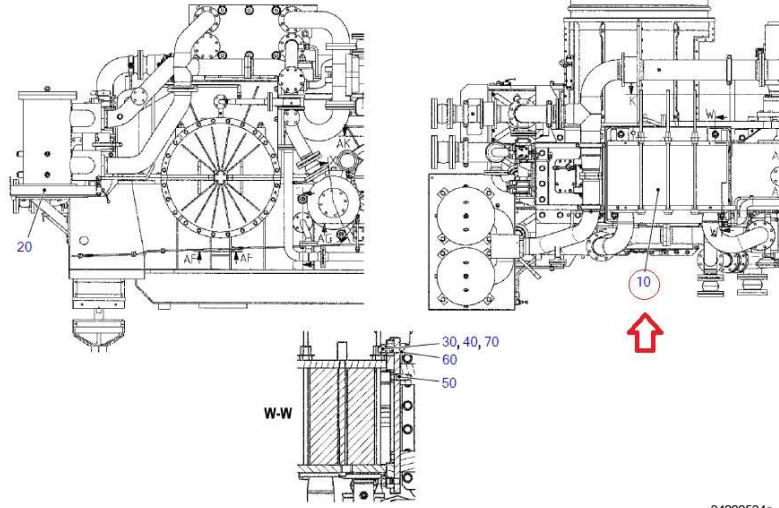

**26-G14 ITEM 2, 9, 10, 11**

EQUI TYPE: Gearbox

PRODUCT TYPE: GEARBOX  
OIL COOLER

SERIAL NUMBER: 7466670000\_1

FG/FGS:

BOM-No.: XP57734200045

34200662a

POS.	PART NO.	DESIGNATION	MODEL/TYPE	QTY.	UNITS
10	XP57734200127	GASKET KIT	OILCOOLER CCG	1	PC

KATALOG/  
KATALOG: MA30055-20100728  
TEIL/PARÇA GEARBOX

ANBAUTEILE ÖLKÜHLER  
YAĞLAMA YAĞI KULERİ PARÇALARI

FG/FGS: 342 10  
STUECKLISTE/  
MALZEME LİSTESİ: LAR6824155

34200534a

Pos.	BESTELNR.	BENENNUNG	BAUART/TYP-MODEL/TİP	STO-MKT.	EIN.	BİRİM	NORM	
	SİPARİŞ NO.	ADLANDIRMA	ABMESSUNG-BOYUTLAR	GEWICHT-AĞIRLAŞ	FN-YPG			
POZİSYON	PSN-PSN			FG-FG	FGS-FGS	BTM-A- IMI-S-	BTM-O+ IMI-Y+	BTM-G- IMI-C.
	HKODE ÜKODU	VNR BNO	BZE RFB	VAN VAN	TKZ TKZ	BEMERKUNG AÇIKLAMA		
	BESTELNR. UL SİPARİŞ NO. TŞR.	BENENNUNG UL ADLANDIRMA TŞR.						
10	XP57734200045	OELKUEHLER YAĞ KULERİ		1	ST	AD		
				342	10			
20	LAR6468034	OELWANNE KÜHLER CCG CCG KULERİ İÇİN YAĞ SAMPI		1	ST	AD		
			1066X821X50	342	10			