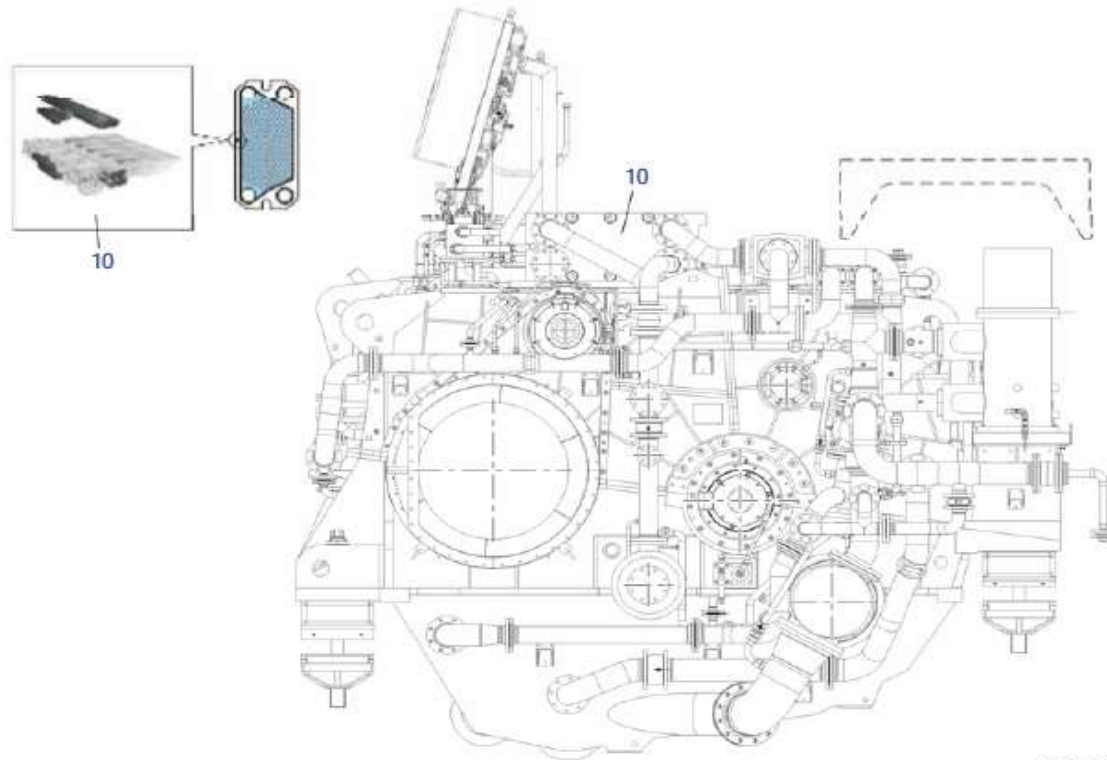

**26-G14 ITEM 2, 9, 10, 11**

EQUI TYPE: Gearbox

PRODUCT TYPE: GEARBOX  
OIL COOLER

SERIAL NUMBER: 7466670000\_1

FG/FGS:

BOM-No.: XP57734200045

34200662a

POS.	PART NO.	DESIGNATION	MODEL/TYPE	QTY.	UNITS
10	XP57734200127	GASKET KIT	OILCOOLER CCG	1	PC

KATALOG/  
KATALOG: MA30055-20100728  
TEIL/PARÇA GEARBOX

ANBAUTEILE ÖLKÜHLER  
YAĞLAMA YAĞI KULERİ PARÇALARI

FG/FGS: 342 10  
STUECKLISTE/  
MALZEME LİSTESİ: LAR6824155

34200534a

Pos.	BESTELNR.	BENENNUNG	BAUART/TYP-MODEL/TİP	STO-MKT.	EIN.	BİRİM	NORM	
	SİPARİŞ NO.	ADLANDIRMA	ABMESSUNG-BOYUTLAR	GEWICHT-AĞIRLAŞ	FN-YPG			
POZİSYON	PSN-PSN			FG-FG	FGS-FGS	BTM-A- IMI-S-	BTM-O+ IMI-Y+	BTM-G- IMI-C.
	HKODE ÜKODU	VNR BNO	BZE RFB	VAN VAN	TKZ TKZ	BEMERKUNG AÇIKLAMA		
	BESTELNR. UL SİPARİŞ NO. TŞR.	BENENNUNG UL ADLANDIRMA TŞR.						
10	XP57734200045	OELKUEHLER YAĞ KULERİ		1	ST	AD		
				342	10			
20	LAR6468034	OELWANNE KÜHLER CCG CCG KULERİ İÇİN YAĞ SAMPI		1	ST	AD		
			1066X821X50	342	10			