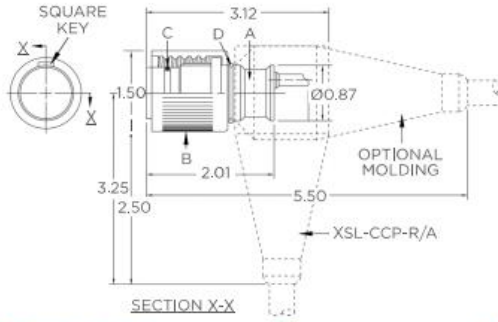

DOSYA NO (FILE NUMBER) : 26-G21  
SIRA NO (ITEM NUMBER) : 4  
NIIN : 99K041680  
PARÇA NO (PART NUMBER) : XSL-4-CCP-RA  
MALZEME ADI (MATERIAL NAME): CONNECTOR

### Cable Connector Plug

A Connector Body	B	C O-Ring	D Retaining Ring	Part Number
XSL-CCP	ENGAGING NUT	2-017	5100-87	XSL-X-CCP

GÖSTERİLEN KISIM KALIPLAMA ESNASINDA FABRİKADA YAPILAN BİR İŞLEMDİR. TALEBİMİZ YALNIZCA CCP İÇİNDİR.